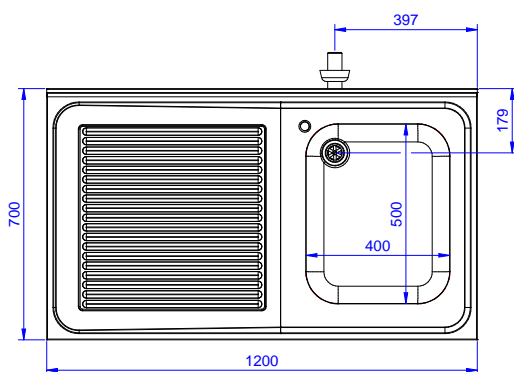

Zkrácená specifikace

Položka č.

Konstrukce z nerez oceli. 50 mm silná pracovní deska z AISI304 1mm se zvýšeným okrajem po obvodu proti přetékání vody. Zadní zvýšený límeč V=100 mm s integrovaným oblým rohem. Nerezové čtvercové nohy 40x40 mm, výškově stavitelné.

Vpravo dřez 400x500x300 mm, zakrytovaný, s přepadovou trubkou; vlevo odkapnice pod kterou lze umístit podpultovou myčku.

Hlavní funkce a vlastnosti

- Konstrukce stolů je testována na pevnost, stabilitu a spolehlivost.

SCHVÁLENO: _____

Zepředu

Boční

Shora

Hlavní informace

Vnější rozměry, Šířka	1200 mm
Vnější rozměry, Hloubka	700 mm
Vnější rozměry, Výška	1000 mm
Zadní zvýšený límec, výška	100 mm
Zadní zvýšený límec, hloubka	13 mm
Zadní zvýšený límec, radius	R=11
Počet dřezů	1
Rozměry dřezu	400x500xH320

Nerezový program
 Mycí centrum pro podpultovou myčku 1200 mm, s 1 dřezem VPRAVO,
 odkapnice vlevo
 Společnost si vyhrazuje právo provádět změny v produktech
 bez předchozího upozornění. Všechny informace byly správné v době tisku.