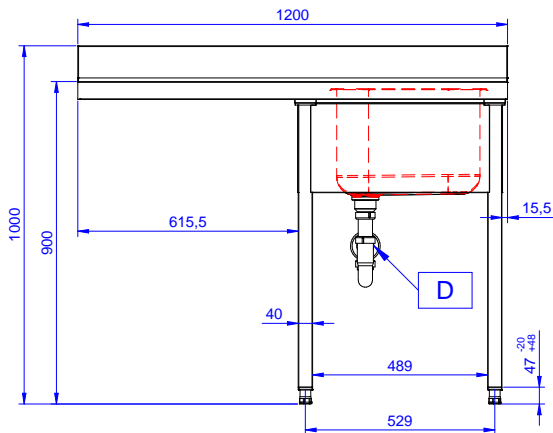

Zkrácená specifikace

Položka č.

Konstrukce z nerez oceli. 50 mm silná pracovní deska z AISI304 1mm se zvýšeným okrajem po obvodu proti přetékání vody. Zadní zvýšený límeč V=100 mm s integrovaným oblým rohem. Nerezové čtvercové nohy 40x40 mm, výškově stavitelné.

Vpravo dřez 400x500x300 mm, zakrytovaný, s přepadovou trubkou; vlevo odkapnice pod kterou lze umístit podpultovou myčku.

Hlavní funkce a vlastnosti

- Konstrukce stolů je testována na pevnost, stabilitu a spolehlivost.

Konstrukce

- Snadná instalace desky na nohy, jednoduchá instalace baterie zezadu.
- Čtvercové nohy z uzavřených profilů 40x40 mm z nerez oceli AISI 304 s možností výškové úpravy.
- Zadní zvýšený límeč 100mm s oblým hygienickým rohem s rádiusem 8mm, 13mm silný určený k umístění ke zdi.
- Pracovní deska 50 mm vysoká, vyrobená z ušlechtilé nerez oceli AISI 304 10/10, opatřena zvýšeným okrajem stran zamezují stékání vody.
- Pod odkapnicí volný prostor pro umístění podpultové myčky nádobí.
- K dispozici bohatá nabídka vodovodních baterií (extra příslušenství), které splní veškeré požadavky.
- Odkapnice vhodná pro sušení.
- Zadní zvýšený límeč 100mm s oblým hygienickým rohem s rádiusem 10mm, 13mm silný určený k umístění ke zdi.

SCHVÁLENO: _____

Zepředu

Boční

Shora

Hlavní informace

Vnější rozměry, Šířka	1200 mm
Vnější rozměry, Hloubka	700 mm
Vnější rozměry, Výška	1000 mm
Zadní zvýšený límec, výška	100 mm
Zadní zvýšený límec, hloubka	13 mm
Zadní zvýšený límec, radius	R=11
Počet dřezů	1
Rozměry dřezu	400x500xH320