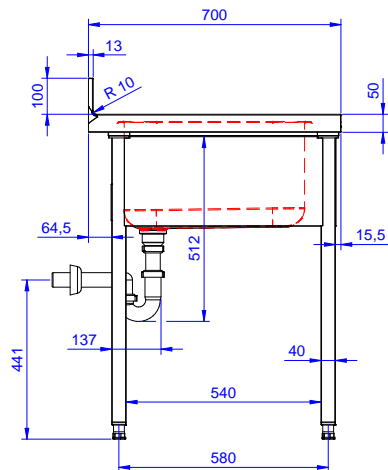

Zkrácená specifikace

Položka č.

Konstrukce z nerez oceli. 50 mm silná pracovní deska z AISI304 1mm se zvýšeným okrajem po obvodu proti přetékání vody. Zadní zvýšený límeč V=100 mm s integrovaným oblým rohem. Nerezové čtvercové nohy 40x40 mm, výškově stavitelné.

Vpravo dřez 400x500x300 mm, zakrytovaný, s přepadovou trubkou; vlevo odkapnice pod kterou lze umístit podpultovou myčku.

Hlavní funkce a vlastnosti

- Konstrukce stolů je testována na pevnost, stabilitu a spolehlivost.

Konstrukce

- Snadná instalace desky na nohy, jednoduchá instalace baterie zezadu.
- Čtvercové nohy z uzavřených profilů 40x40 mm z nerez oceli AISI 304 s možností výškové úpravy.
- Zadní zvýšený límeč 100mm s oblým hygienickým rohem s rádiusem 8mm, 13mm silný určený k umístění ke zdi.
- Pracovní deska 50 mm vysoká, vyrobená z ušlechtilé nerez oceli AISI 304 10/10, opatřena zvýšeným okrajem stran zamezují stékání vody.
- Pod odkapnicí volný prostor pro umístění podpultové myčky nádobí.
- K dispozici bohatá nabídka vodovodních baterií (extra příslušenství), které splní veškeré požadavky.
- Odkapnice vhodná pro sušení.
- Zadní zvýšený límeč 100mm s oblým hygienickým rohem s rádiusem 10mm, 13mm silný určený k umístění ke zdi.

SCHVÁLENO: _____

Zepředu

Boční

Shora

Hlavní informace

Vnější rozměry, Šířka	1200 mm
Vnější rozměry, Hloubka	700 mm
Vnější rozměry, Výška	1000 mm
Zadní zvýšený límec, výška	100 mm
Zadní zvýšený límec, hloubka	13 mm
Zadní zvýšený límec, radius	R=11
Počet dřezů	1
Rozměry dřezu	400x500xH320